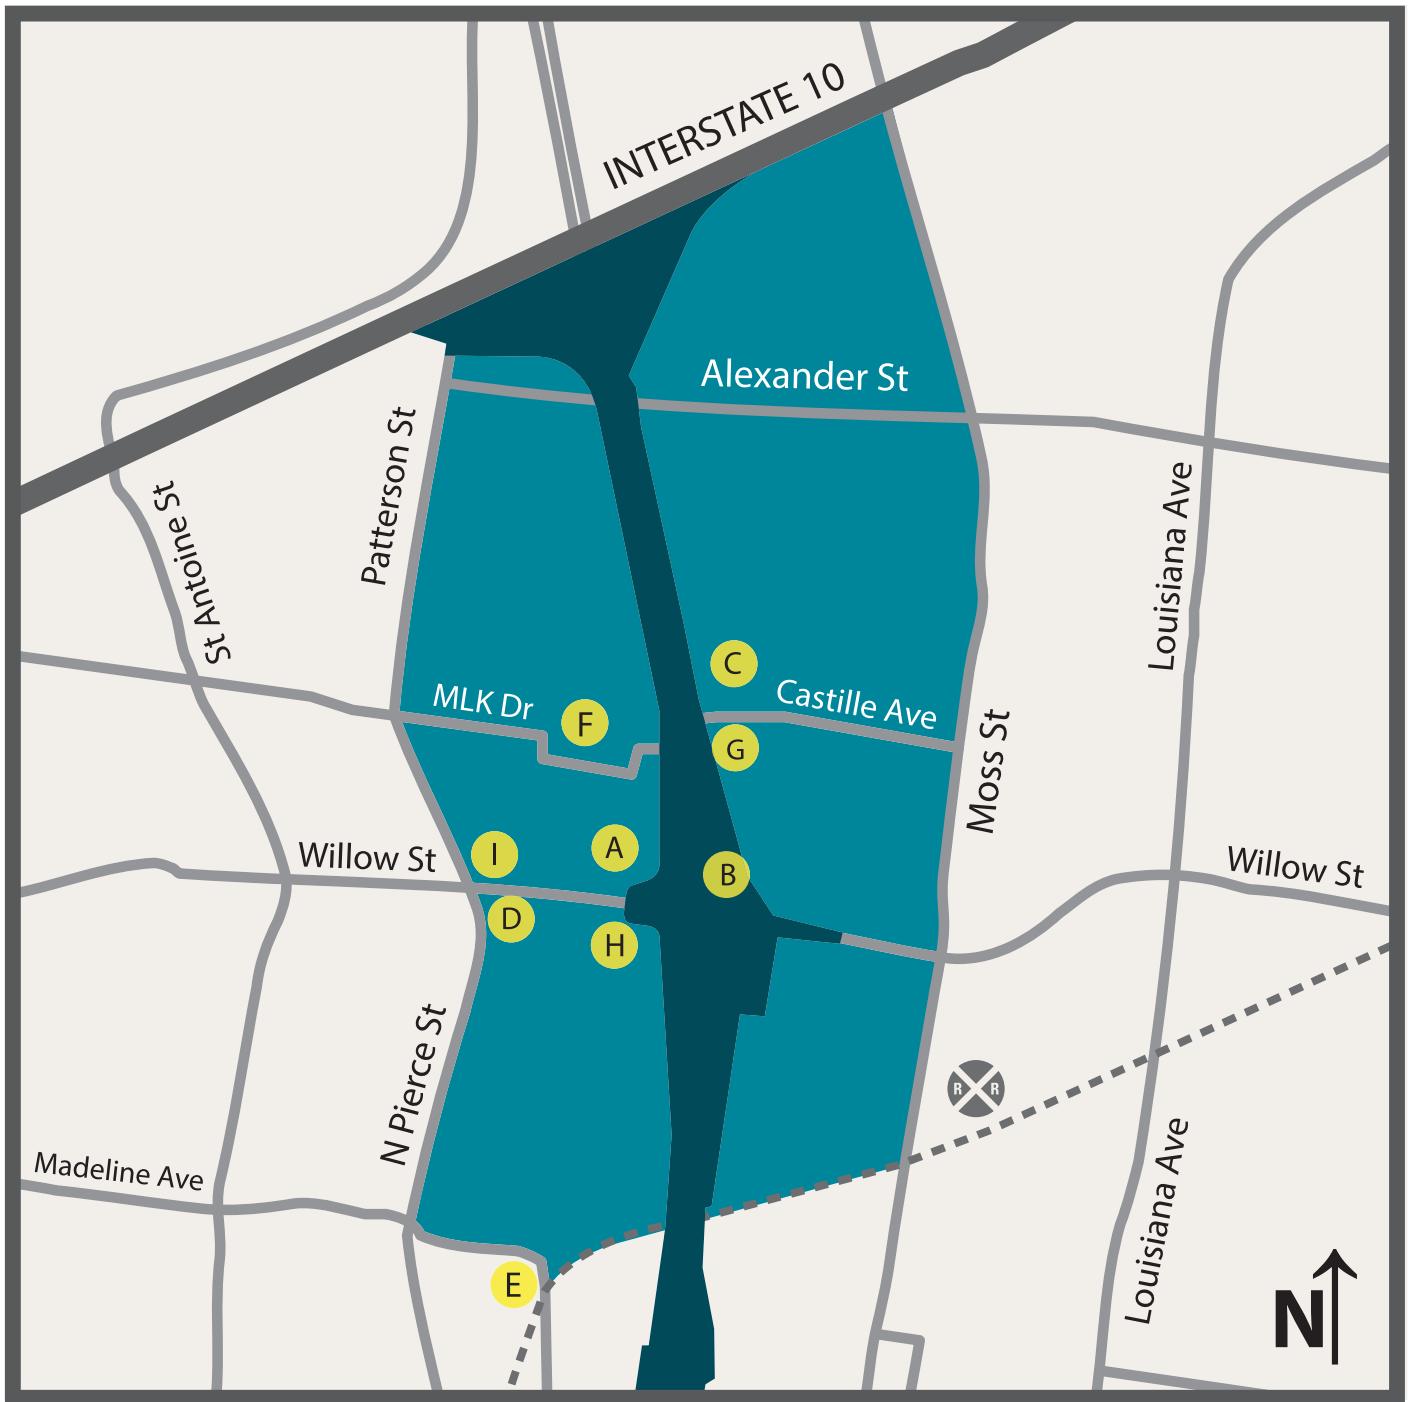

Gateway District

Gateway District
 Interstate 49 Pathway

- | | |
|------------------------------------------------------------------------------------------------------------------------------------------------------------------------------------------------------------------------------------------------------------------------------------------------------------------------------------------------------------------------|-----------------------------------------------------------------------------------------------------------------------------------------------------------------------------------------------------------------------------------------------------------------------------------|
| <ul style="list-style-type: none"> A Clifton Chenier Center/ LCG Campus/ Philadelphia Church Connections B Iconic Gateway Feature at Willow Street Interchange C Castille Avenue Streetscape D Willow Street Interchange Landscapes E Neighborhood Park on North Buchanan Street | <ul style="list-style-type: none"> F Martin Luther King Jr. Drive Lighting/ Streetscape Improvements G Northgate Mall Site Retrofit H Super 1 Foods Site Retrofit I Willow Street: Streetscape Improvements |
|------------------------------------------------------------------------------------------------------------------------------------------------------------------------------------------------------------------------------------------------------------------------------------------------------------------------------------------------------------------------|-----------------------------------------------------------------------------------------------------------------------------------------------------------------------------------------------------------------------------------------------------------------------------------|